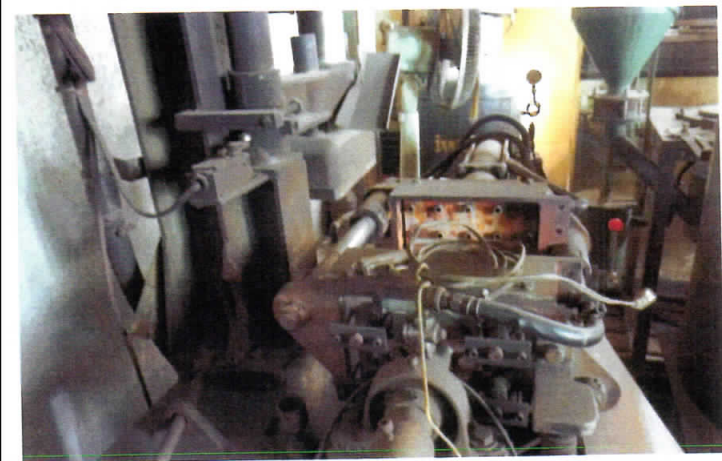

遠-111 2.2kW 心子モーター

TB6 SS-280型 手動 2.2kW 22 T107.

ア-ダ-72-ア32