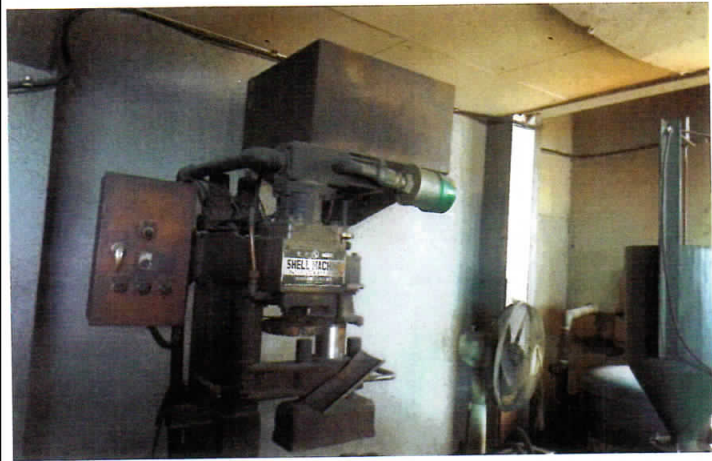

遠-111 2.2kW 心子モーター

TB6 SS-280型 手動 2.2kW 22 T107.

ア-ダ-72-ア32