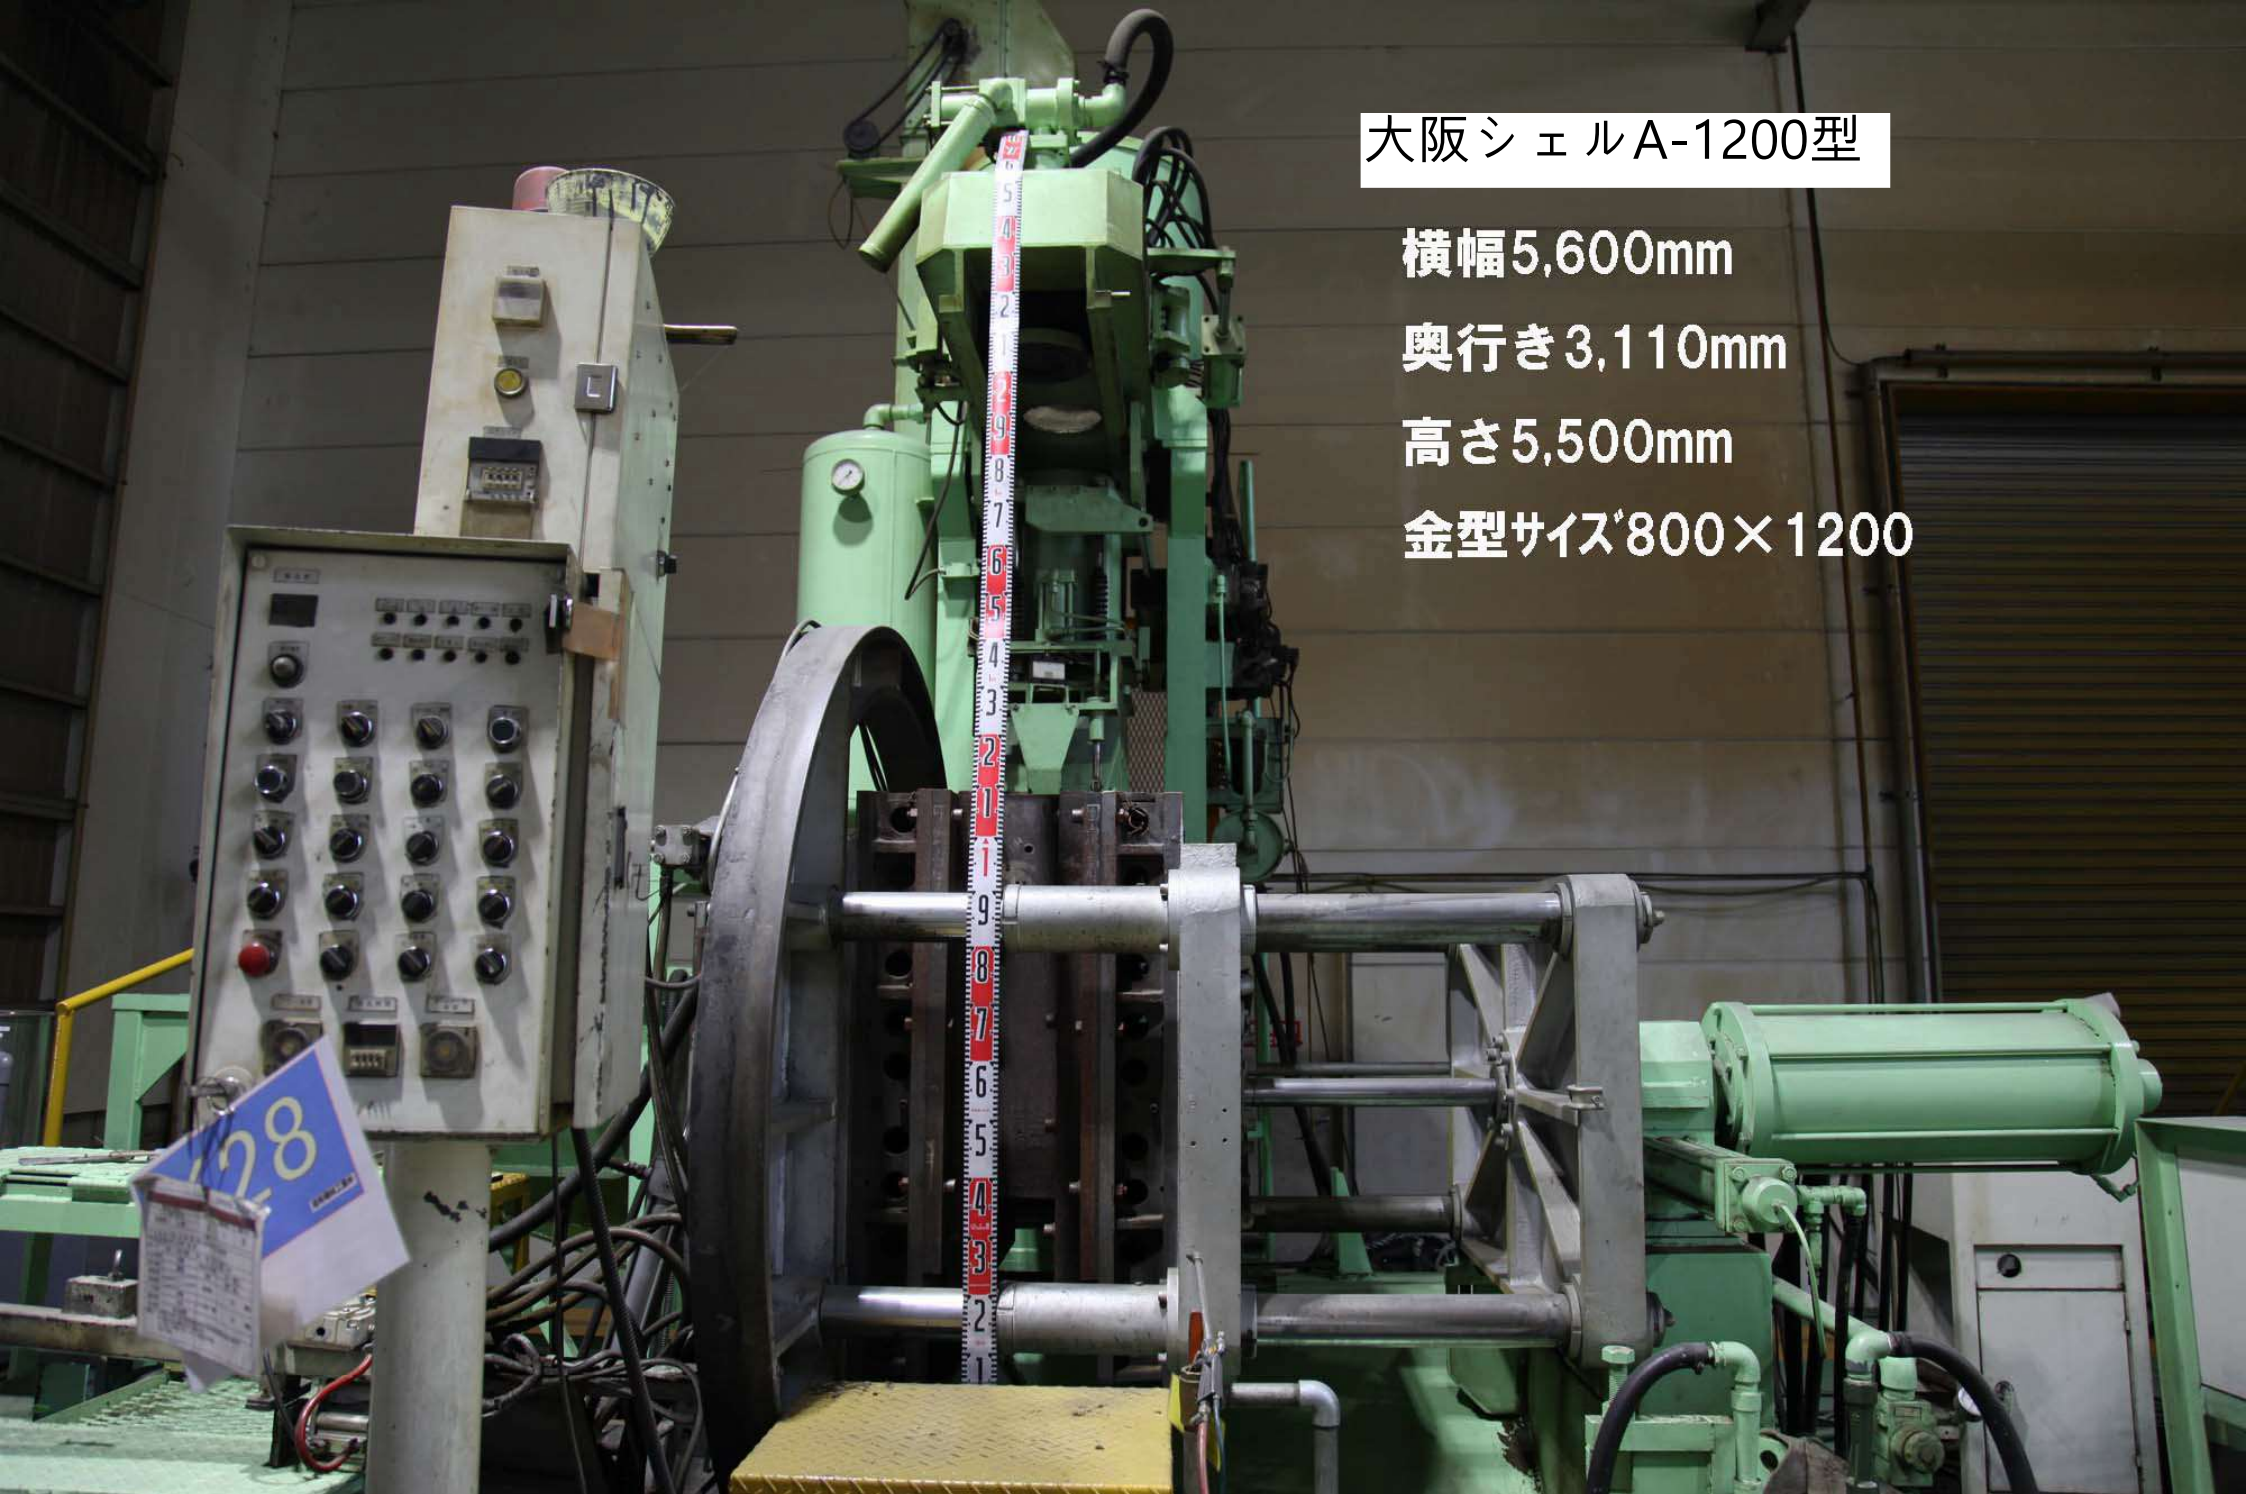

# 大阪シェルA-1200型

横幅5,600mm

奥行き3,110mm

高さ5,500mm

金型サイズ800×1200

大阪シェルA-1200型

横幅5,600mm

奥行き3,110mm

高さ5,500mm

金型サイズ800×1200

大阪シエルA-1200型

横幅5,600mm

奥行き3,110mm

高さ5,500mm

金型サイズ800×1200

大阪シエルA-1200型

横幅5,600mm

奥行き3,110mm

高さ5,500mm

金型サイズ800×1200