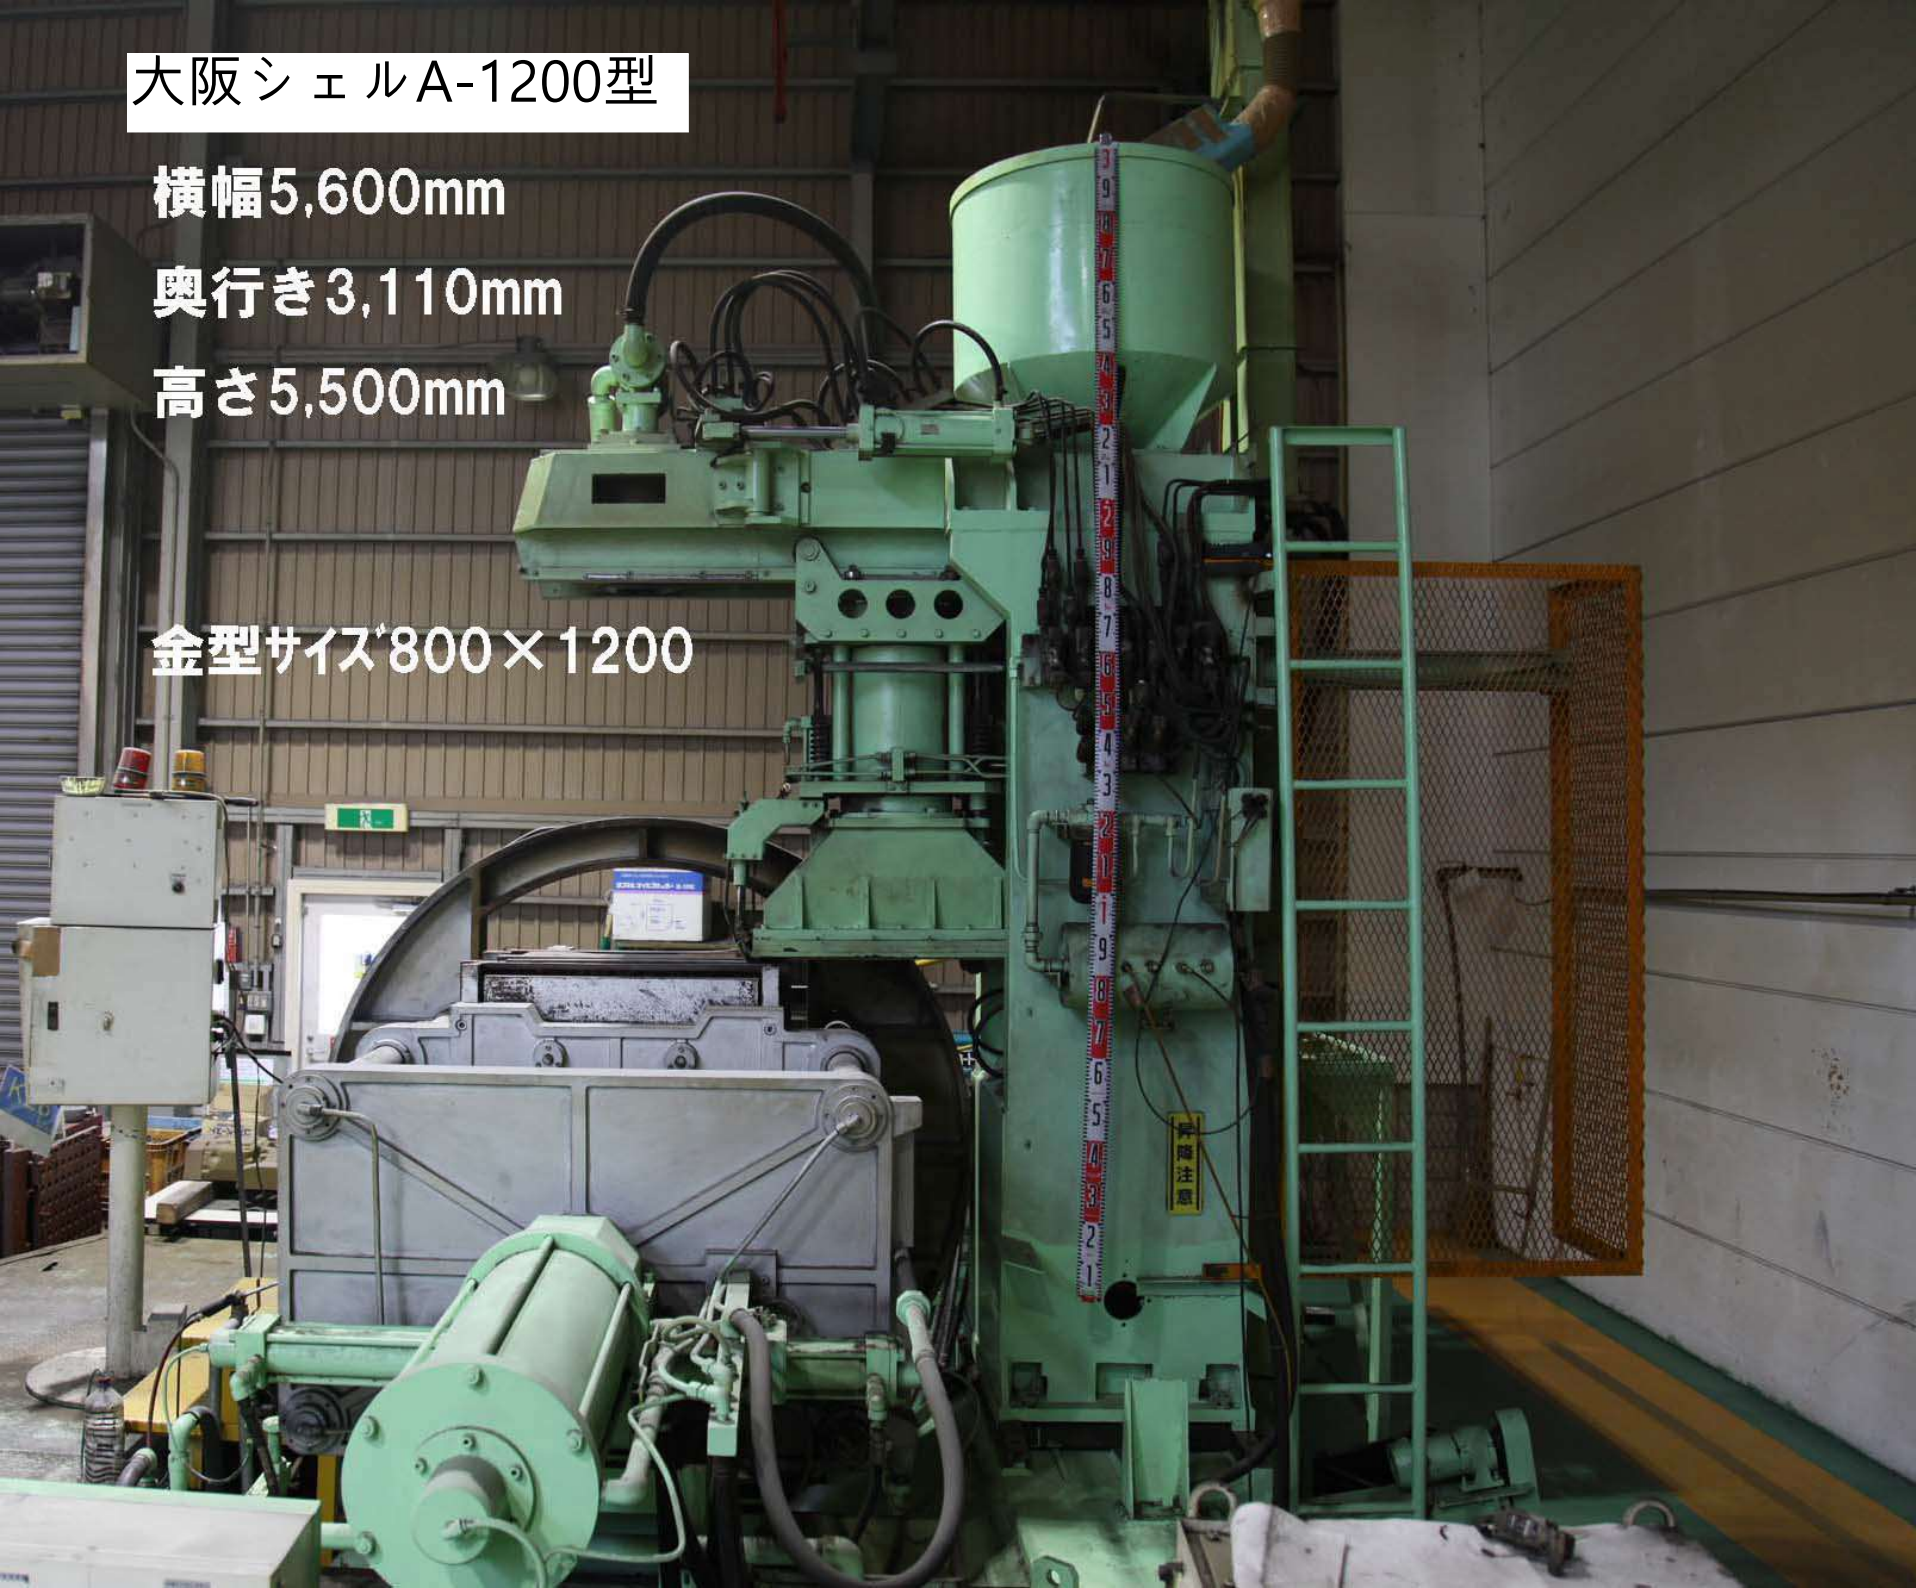

# 大阪シェルA-1200型

横幅5,600mm

奥行き3,110mm

高さ5,500mm

金型サイズ800×1200

大阪シェルA-1200型

横幅5,600mm

奥行き3,110mm

高さ5,500mm

金型サイズ800×1200

大阪シエルA-1200型

横幅5,600mm

奥行き3,110mm

高さ5,500mm

金型サイズ800×1200

大阪シエルA-1200型

横幅5,600mm

奥行き3,110mm

高さ5,500mm

金型サイズ800×1200